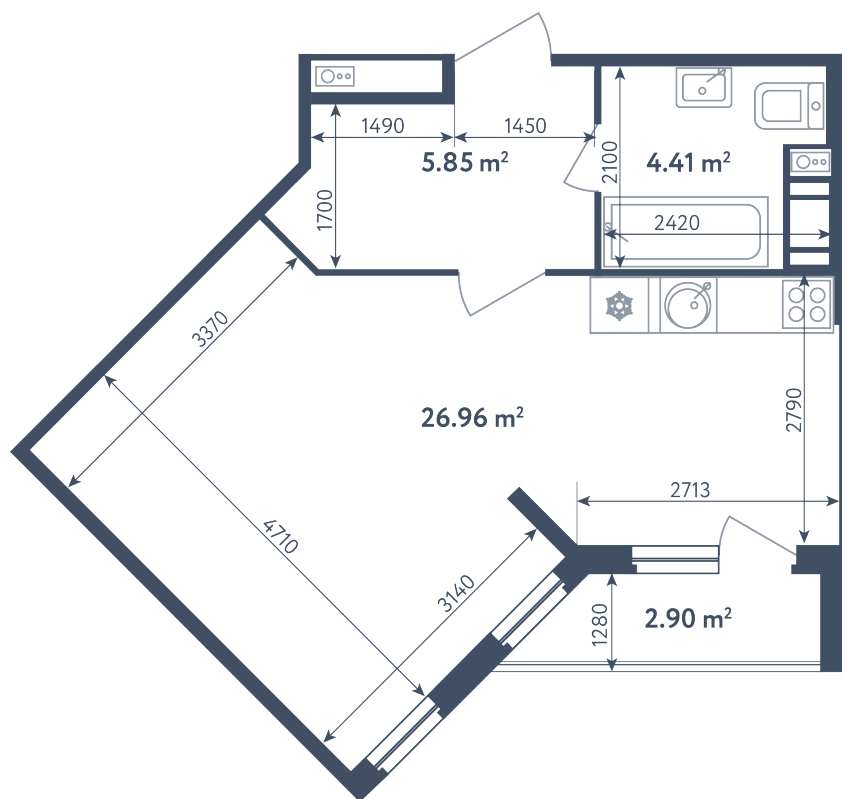

## Студия

Расположение

**6.2 сек., 3 эт.**

Общая площадь

**38.63 м²**

Стоимость

**7 088 605 ₽**

# Студия

Расположение

**6.2 сек., 3 эт.**

Общая площадь

**38.63 м<sup>2</sup>**

Стоимость

**7 088 605 ₹**