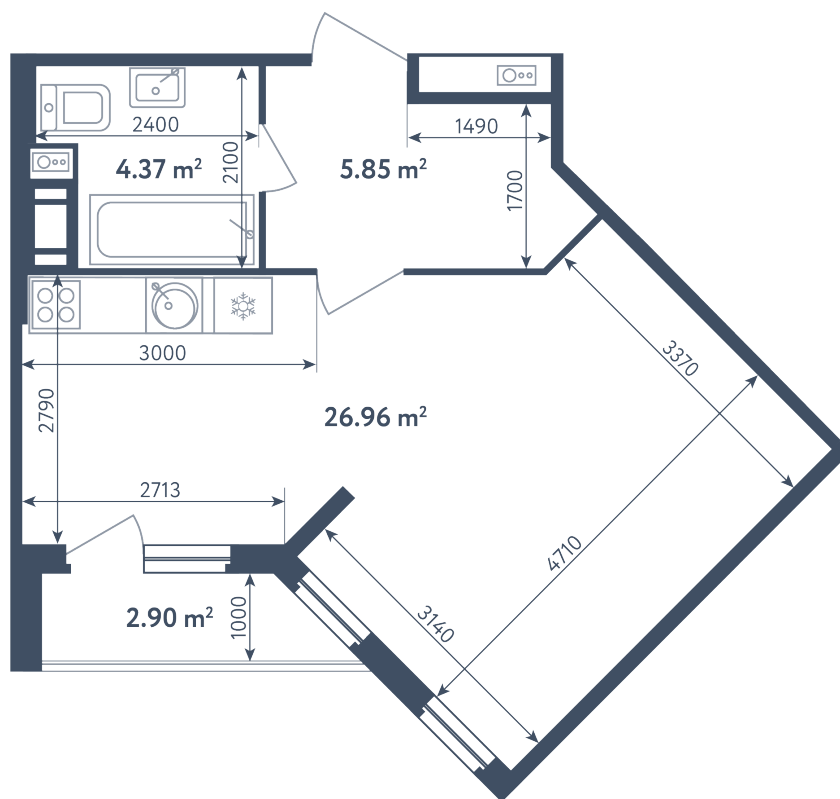

Студия

Расположение

6.2 сек., 4 эт.

Общая площадь

38.63 м²

Стоимость

5 871 760 ₽

Студия

Расположение

6.2 сек., 4 эт.

Общая площадь

38.63 м²

Стоимость

5 871 760 ₽