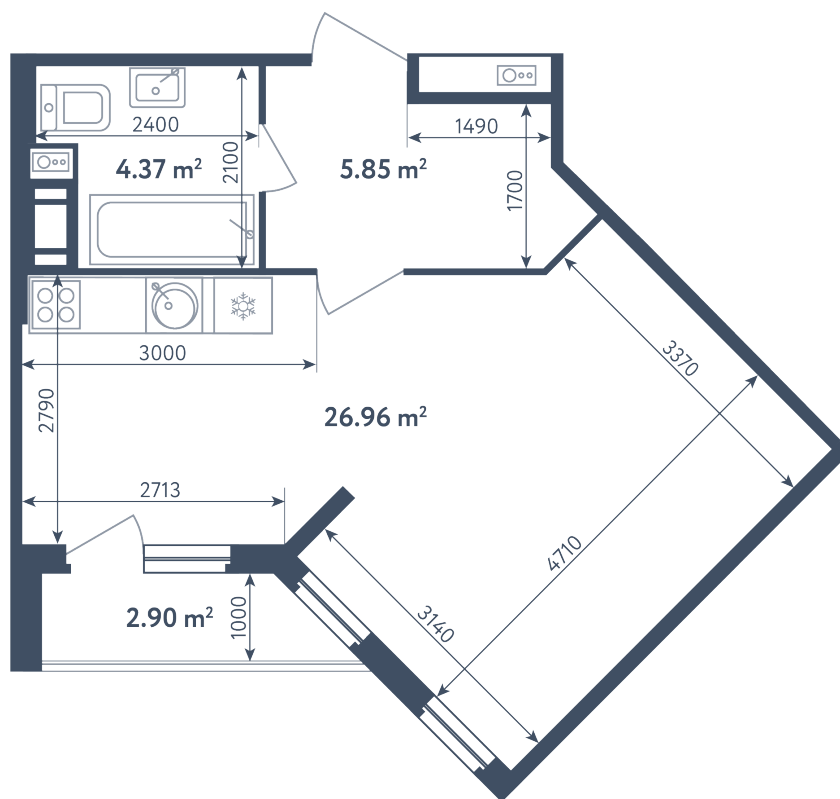

## Студия

Расположение

**6.2 сек., 4 эт.**

Общая площадь

**38.63 м²**

Стоимость

**7 107 920 ₽**

# Студия

Расположение

**6.2 сек., 4 эт.**

Общая площадь

**38.63 м<sup>2</sup>**

Стоимость

**7 107 920 ₽**