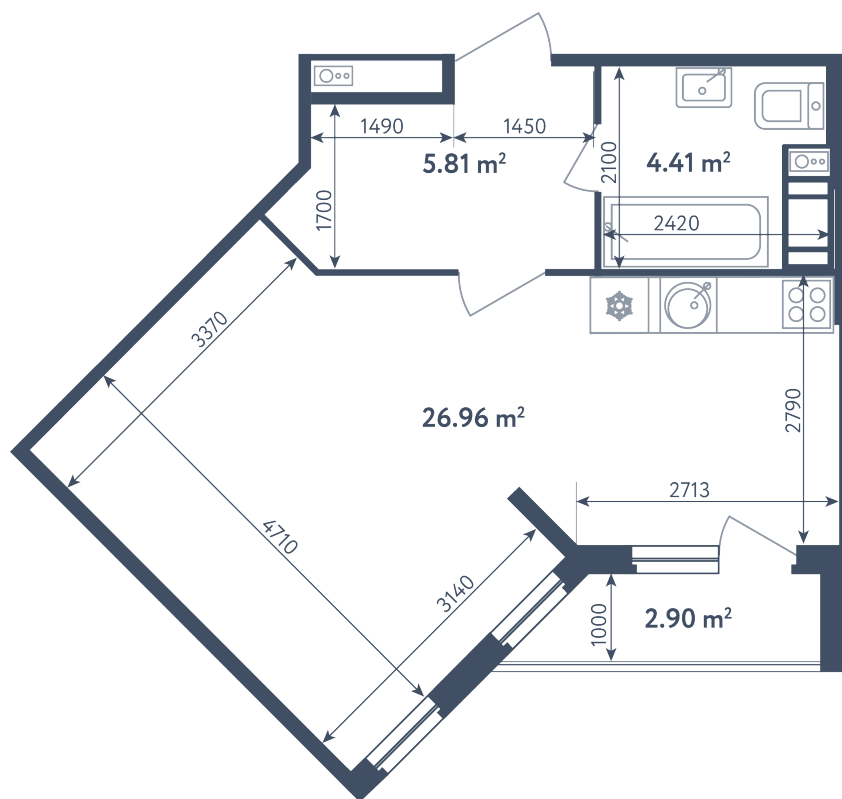

Студия

Расположение

6.2 сек., 4 эт.

Общая площадь

38.63 м²

Стоимость

7 107 920 ₽

Студия

Расположение

6.2 сек., 4 эт.

Общая площадь

38.63 м²

Стоимость

7 107 920 ₽