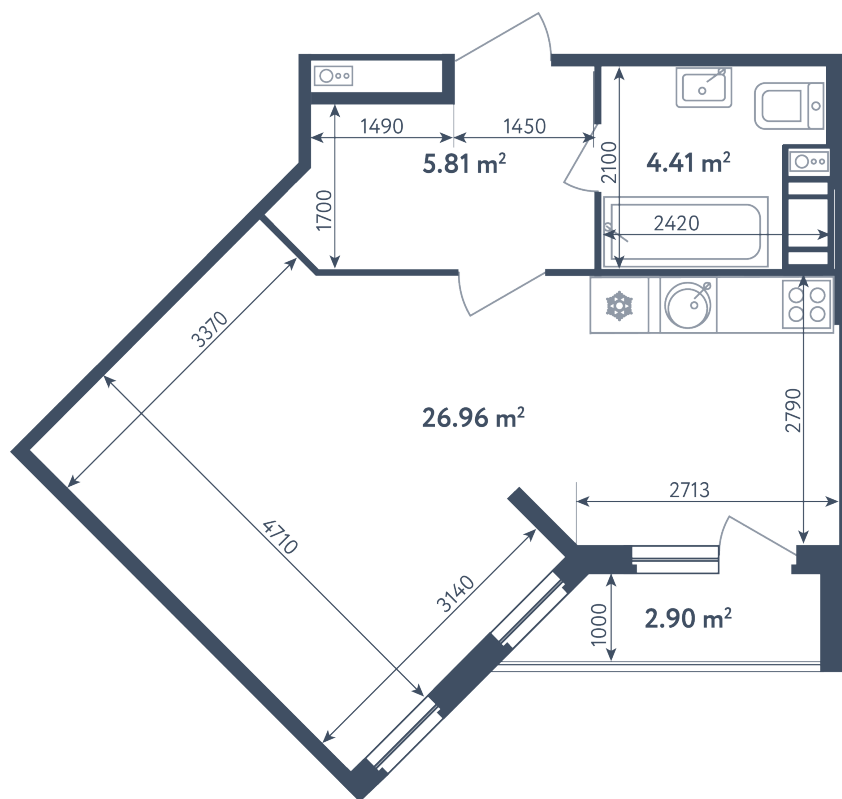

Студия

Расположение

6.2 сек., 4 эт.

Общая площадь

38.63 м²

Стоимость

7 107 920 ₽

Студия

Расположение

6.2 сек., 4 эт.

Общая площадь

38.63 м²

Стоимость

7 107 920 ₹