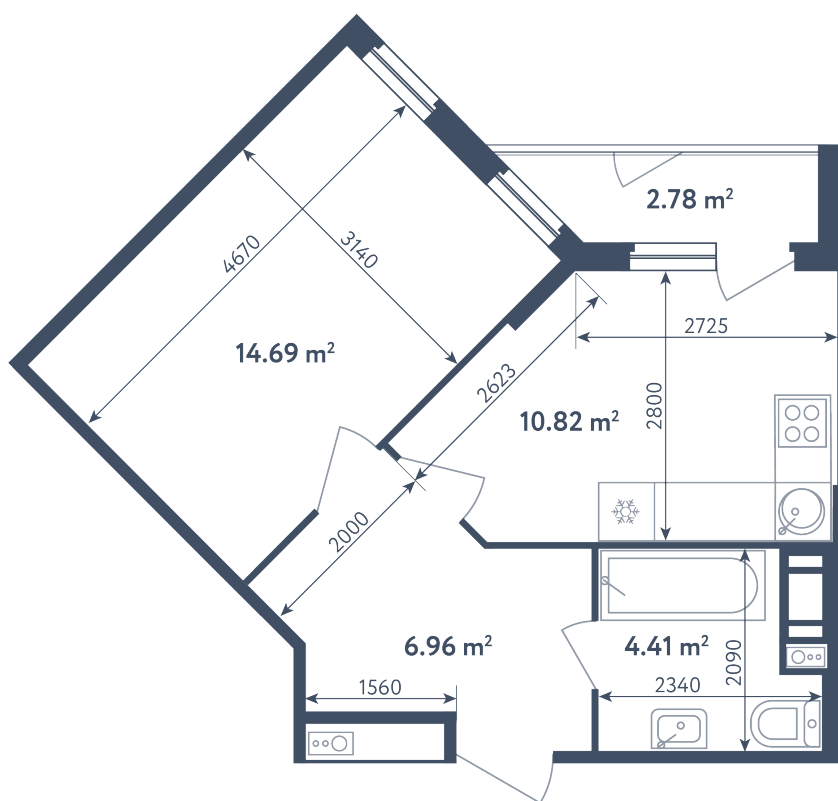

1 комната

Расположение

6.1 сек., 1 эт.

Общая площадь

38.27 м²

Стоимость

6 582 440 ₹

1 комната

Расположение

6.1 сек., 1 эт.

Общая площадь

38.27 м²

Стоимость

6 582 440 ₹