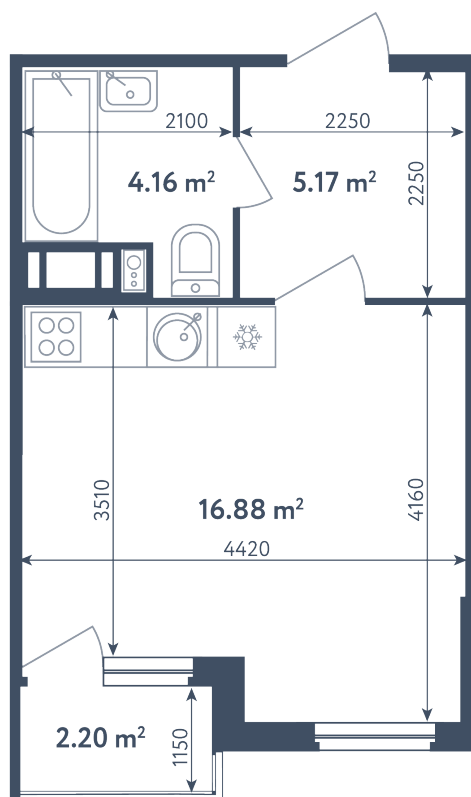

Студия

Расположение

6.1 сек., 1 эт.

Общая площадь

27.31 м²

Стоимость

4 096 500 ₽

Студия

Расположение

6.1 сек., 1 эт.

Общая площадь

27.31 м²

Стоимость

4 096 500 ₽