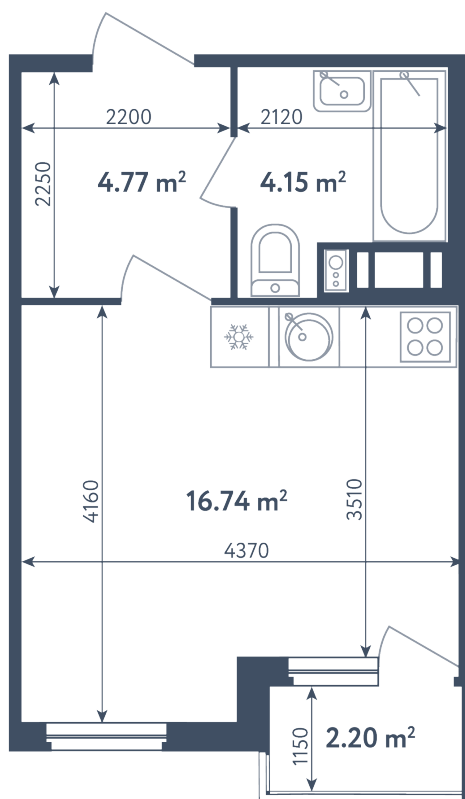

## Студия

Расположение

**6.1 сек., 1 эт.**

Общая площадь

**26.76 м²**

Стоимость

**4 870 320 ₽**

## Студия

Расположение

**6.1 сек., 1 эт.**

Общая площадь

**26.76 м<sup>2</sup>**

Стоимость

**4 870 320 ₽**