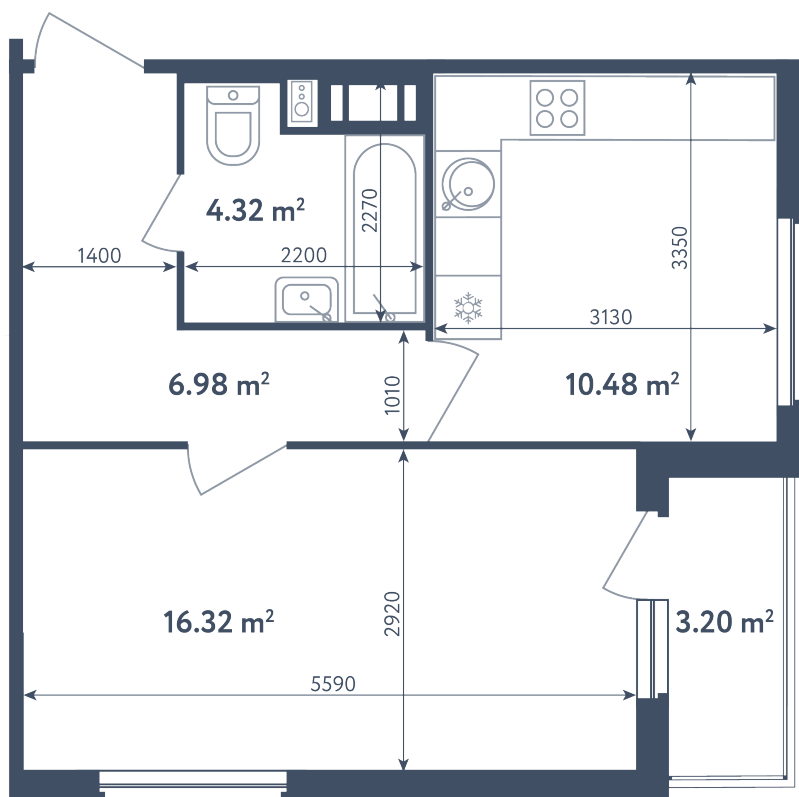

1 комната

Расположение

6.1 сек., 1 эт.

Общая площадь

39.70 м²

Стоимость

6 828 400 ₺

1 комната

Расположение

6.1 сек., 1 эт.

Общая площадь

39.70 м²

Стоимость

6 828 400 ₹