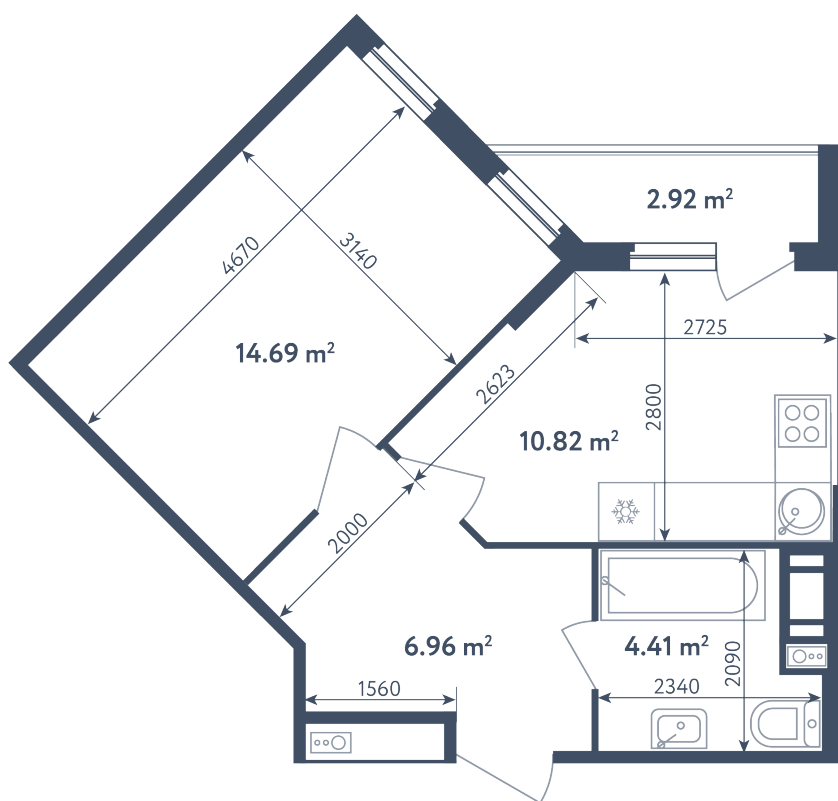

1 комната

Расположение

6.1 сек., 2 эт.

Общая площадь

38.34 м²

Стоимость

6 613 650 ₽

1 комната

Расположение

6.1 сек., 2 эт.

Общая площадь

38.34 м²

Стоимость

6 613 650 ₽