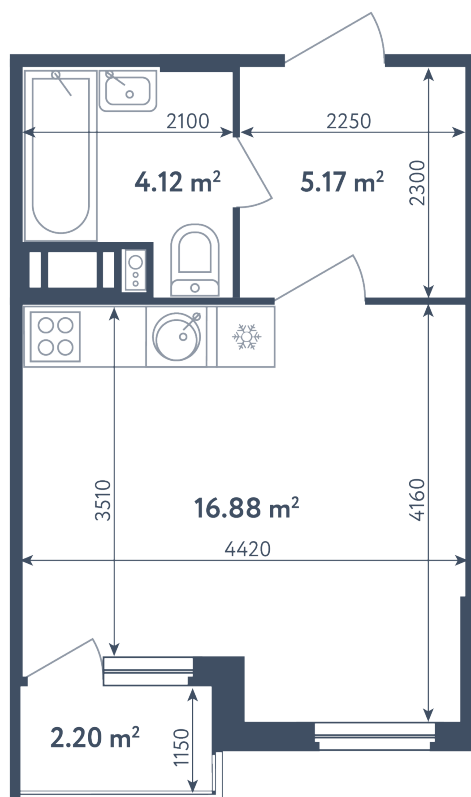

## Студия

Расположение

**6.1 сек., 2 эт.**

Общая площадь

**27.27 м²**

Стоимость

**5 004 045 ₽**

# Студия

Расположение

**6.1 сек., 2 эт.**

Общая площадь

**27.27 м<sup>2</sup>**

Стоимость

**5 004 045 ₹**