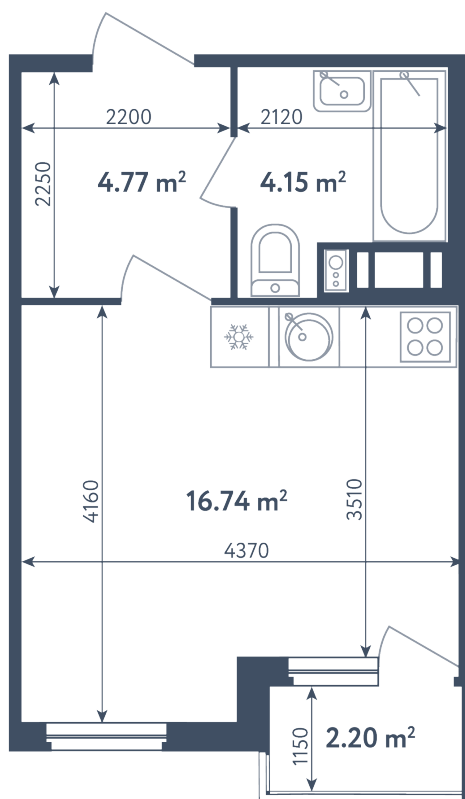

Студия

Расположение

6.1 сек., 2 эт.

Общая площадь

26.76 м²

Стоимость

4 910 460 ₽

Студия

Расположение

6.1 сек., 2 эт.

Общая площадь

26.76 м²

Стоимость

4 910 460 ₽