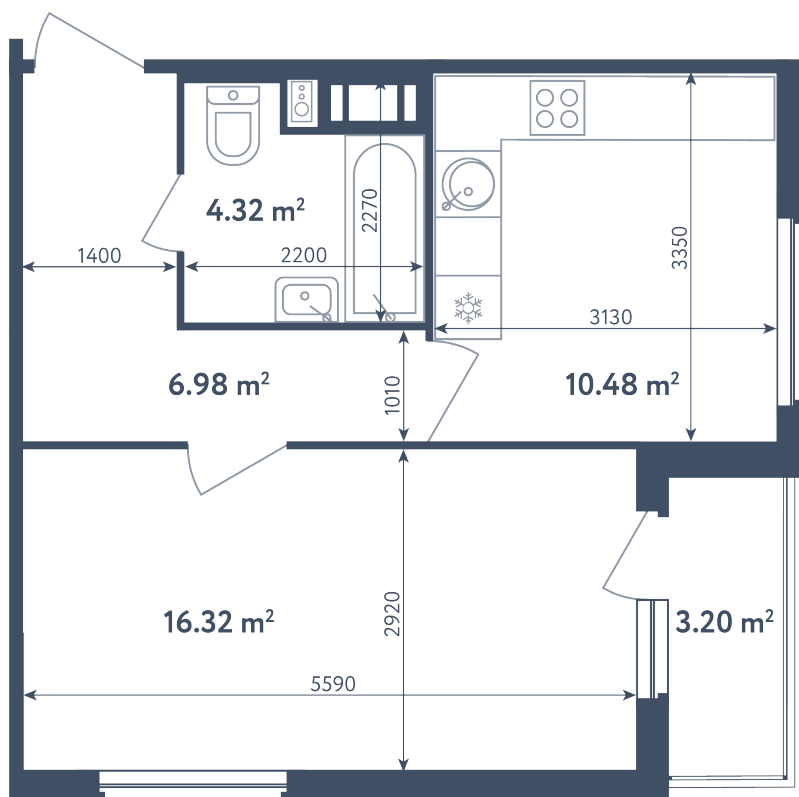

1 комната

Расположение

6.1 сек., 2 эт.

Общая площадь

39.70 м²

Стоимость

6 450 934 ₽

1 комната

Расположение

6.1 сек., 2 эт.

Общая площадь

39.70 м²

Стоимость

6 450 934 ₽