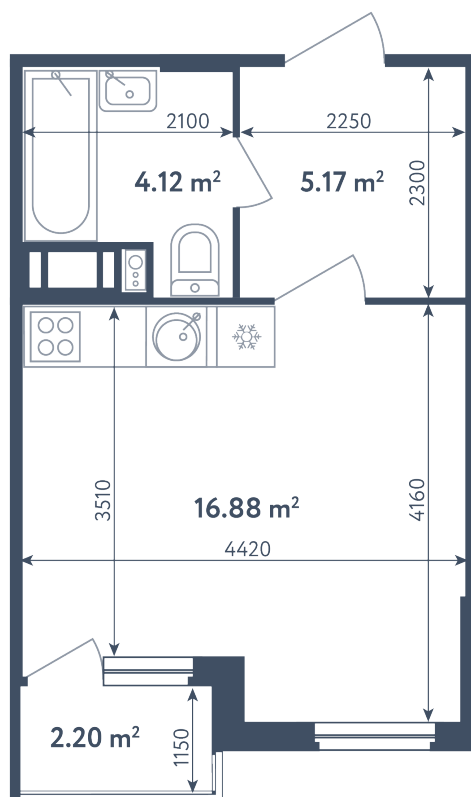

Студия

Расположение

6.1 сек., 3 эт.

Общая площадь

27.27 м²

Стоимость

5 004 045 ₽

Студия

Расположение

6.1 сек., 3 эт.

Общая площадь

27.27 м²

Стоимость

5 004 045 ₽