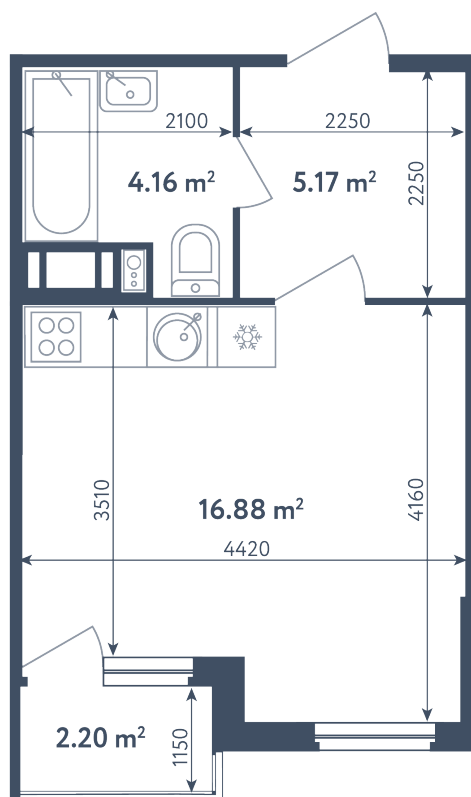

## Студия

Расположение

**6.1 сек., 3 эт.**

Общая площадь

**27.31 м²**

Стоимость

**5 011 385 ₽**

# Студия

Расположение

**6.1 сек., 3 эт.**

Общая площадь

**27.31 м<sup>2</sup>**

Стоимость

**5 011 385 ₽**