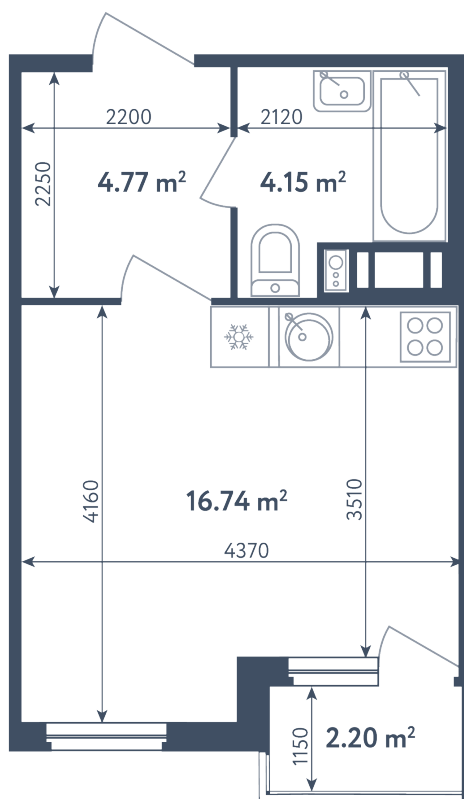

Студия

Расположение

6.1 сек., 3 эт.

Общая площадь

26.76 м²

Стоимость

4 910 460 ₽

Студия

Расположение

6.1 сек., 3 эт.

Общая площадь

26.76 м²

Стоимость

4 910 460 ₽