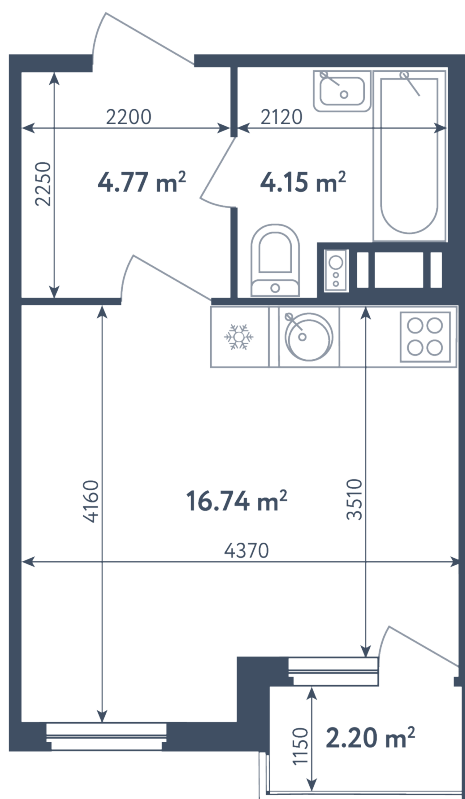

Студия

Расположение

6.1 сек., 3 эт.

Общая площадь

26.76 м²

Стоимость

4 910 460 ₽

Студия

Расположение

6.1 сек., 3 эт.

Общая площадь

26.76 м²

Стоимость

4 910 460 ₽