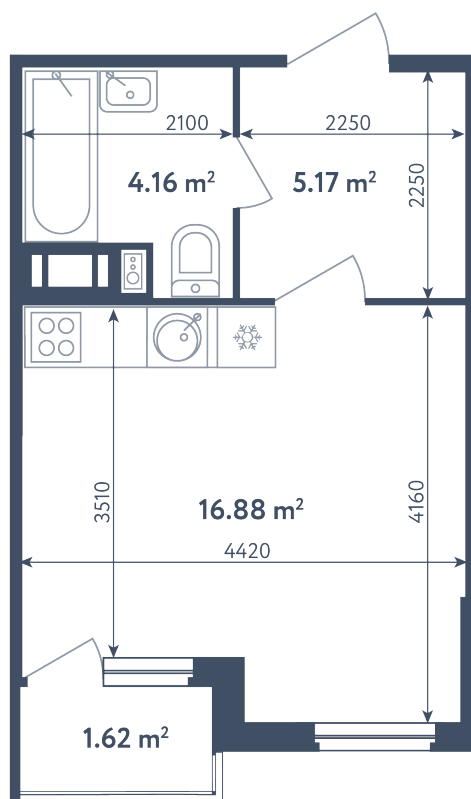

*Без остекления

Студия

Расположение

6.1 сек., 4 эт.

Общая площадь

27.02 м²

Стоимость

4 971 680 ₽

Студия

Расположение

6.1 сек., 4 эт.

Общая площадь

27.02 м²

Стоимость

4 971 680 ₽