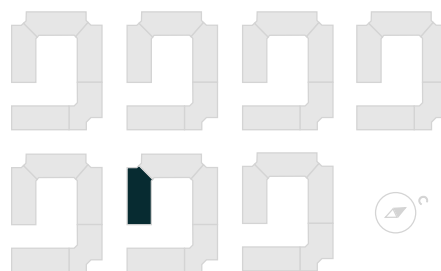

*Без остекления

Студия

Расположение

6.1 сек., 4 эт.

Общая площадь

27.02 м²

Стоимость

4 971 680 ₽

Студия

Расположение

6.1 сек., 4 эт.

Общая площадь

27.02 м²

Стоимость

4 971 680 ₽