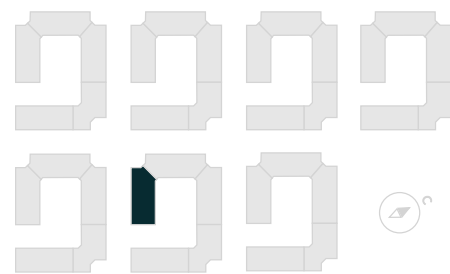

## Студия

Расположение

**6.1 сек., 4 эт.**

Общая площадь

**27.02 м²**

Стоимость

**4 971 680 ₽**

# Студия

Расположение

**6.1 сек., 4 эт.**

Общая площадь

**27.02 м<sup>2</sup>**

Стоимость

**4 971 680 ₽**