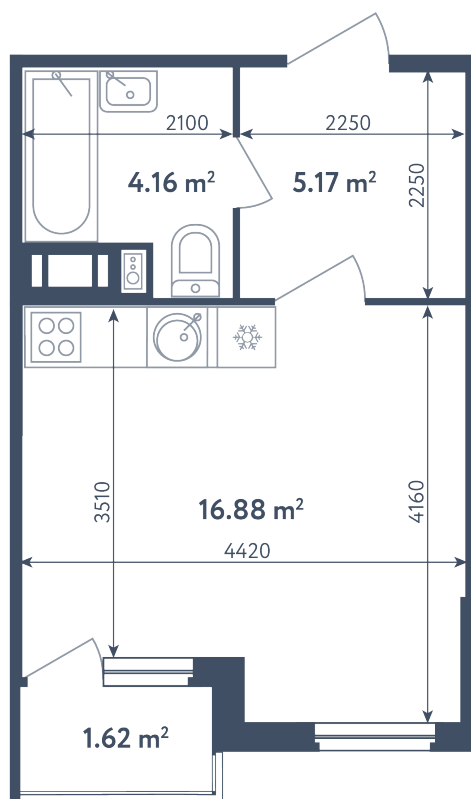

## Студия

Расположение

**6.1 сек., 4 эт.**

Общая площадь

**27.02 м²**

Стоимость

**4 971 680 ₽**

# Студия

Расположение

**6.1 сек., 4 эт.**

Общая площадь

**27.02 м<sup>2</sup>**

Стоимость

**4 971 680 ₽**