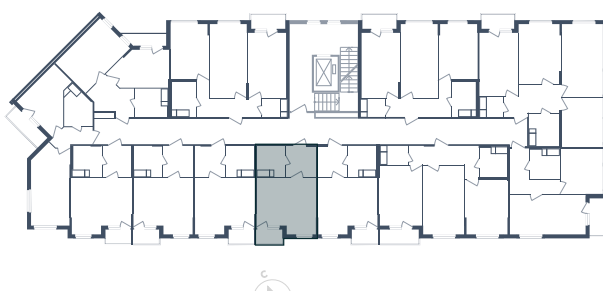

*Без остекления

Студия

Расположение

6.1 сек., 4 эт.

Общая площадь

27.02 м²

Стоимость

4 971 680 ₽

Студия

Расположение

6.1 сек., 4 эт.

Общая площадь

27.02 м²

Стоимость

4 971 680 ₽