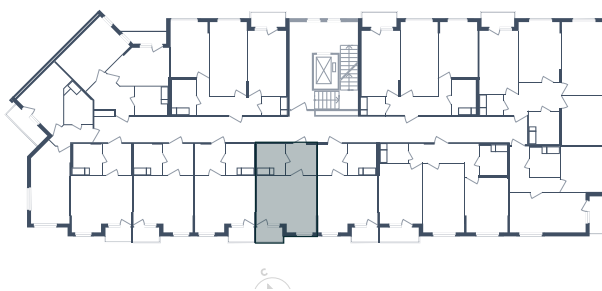

## Студия

Расположение

**6.1 сек., 4 эт.**

Общая площадь

**27.02 м²**

Стоимость

**4 971 680 ₽**

# Студия

Расположение

**6.1 сек., 4 эт.**

Общая площадь

**27.02 м<sup>2</sup>**

Стоимость

**4 971 680 ₽**