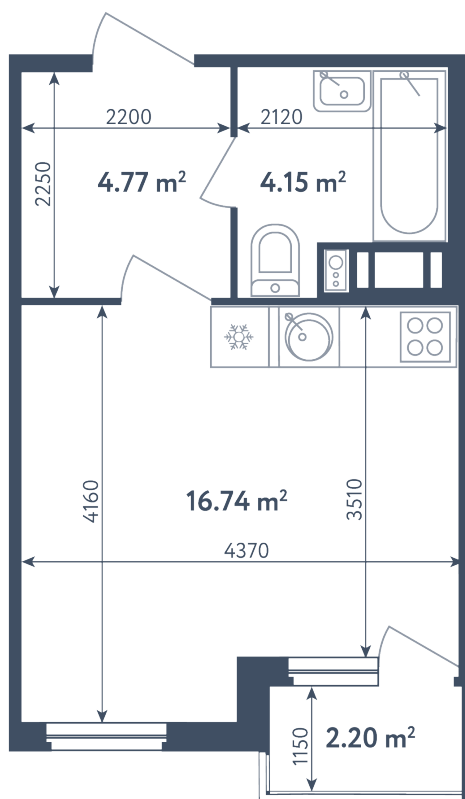

## Студия

Расположение

**6.1 сек., 4 эт.**

Общая площадь

**26.76 м²**

Стоимость

**4 923 840 ₽**

# Студия

Расположение

**6.1 сек., 4 эт.**

Общая площадь

**26.76 м<sup>2</sup>**

Стоимость

**4 923 840 ₽**