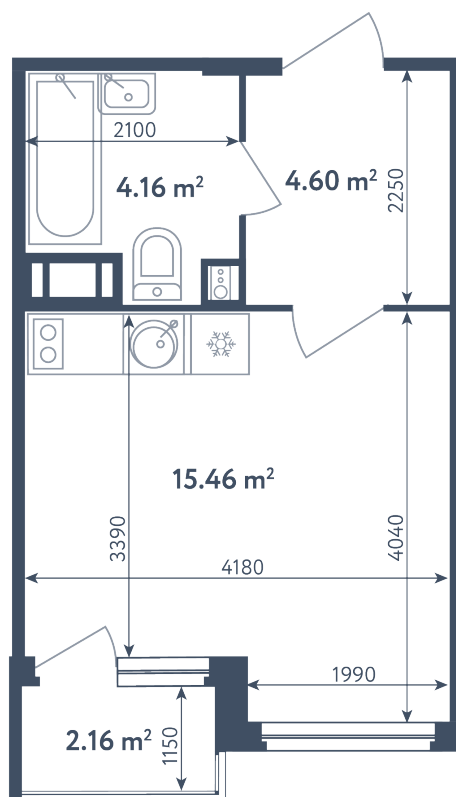

Студия

Расположение

5.5 сек., 1 эт.

Общая площадь

25.30 м²

Стоимость

4 834 015 ₽

Студия

Расположение

5.5 сек., 1 эт.

Общая площадь

25.30 м²

Стоимость

4 834 015 ₽