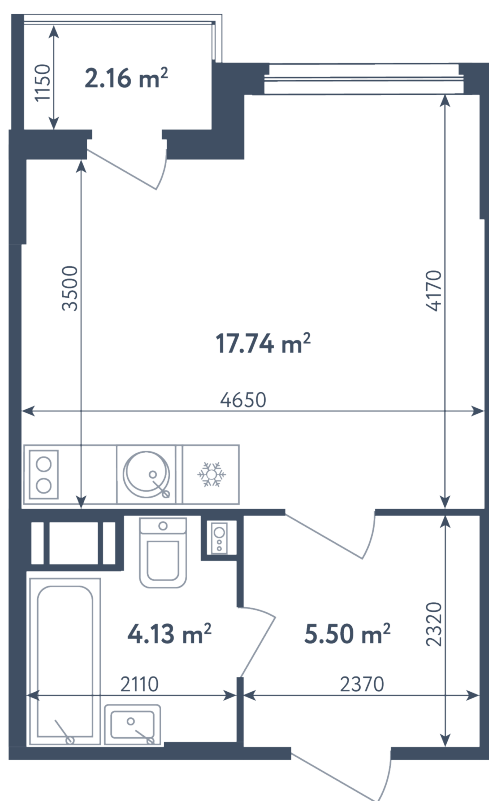

Студия

Расположение

5.4 сек., 2 эт.

Общая площадь

28.45 м²

Стоимость

5 220 575 ₽

Студия

Расположение

5.4 сек., 2 эт.

Общая площадь

28.45 м²

Стоимость

5 220 575 ₽