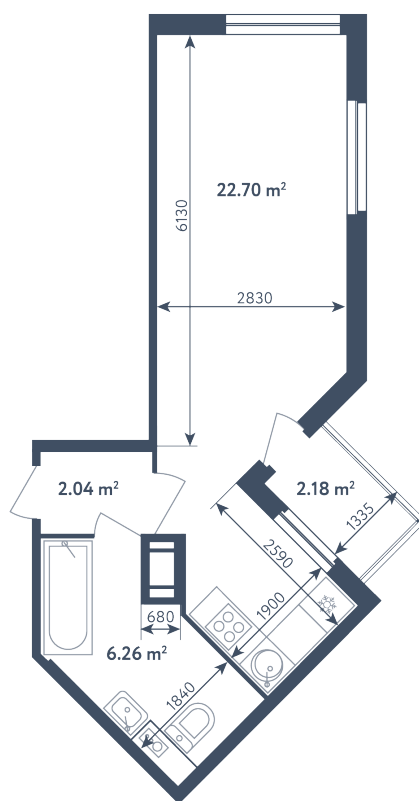

Студия

Расположение

5.2 сек., 1 эт.

Общая площадь

32.09 м²

Стоимость

5 840 380 ₽

Студия

Расположение

5.2 сек., 1 эт.

Общая площадь

32.09 м²

Стоимость

5 840 380 ₹