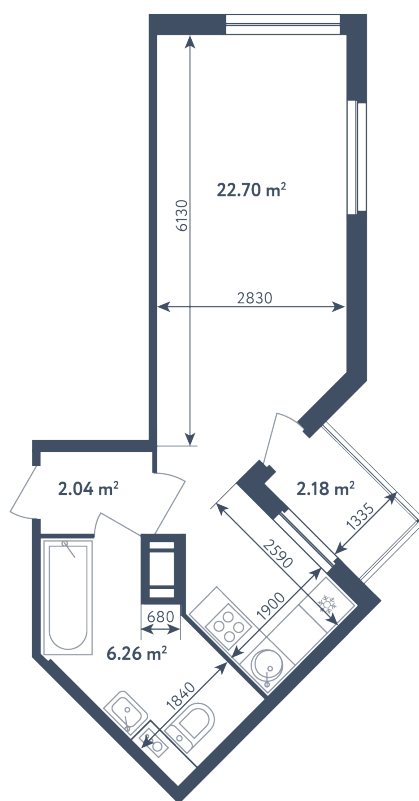

## Студия

Расположение

**5.2 сек., 1 эт.**

Общая площадь

**32.09 м²**

Стоимость

**5 840 380 ₽**

# Студия

Расположение

**5.2 сек., 1 эт.**

Общая площадь

**32.09 м<sup>2</sup>**

Стоимость

**5 840 380 ₽**