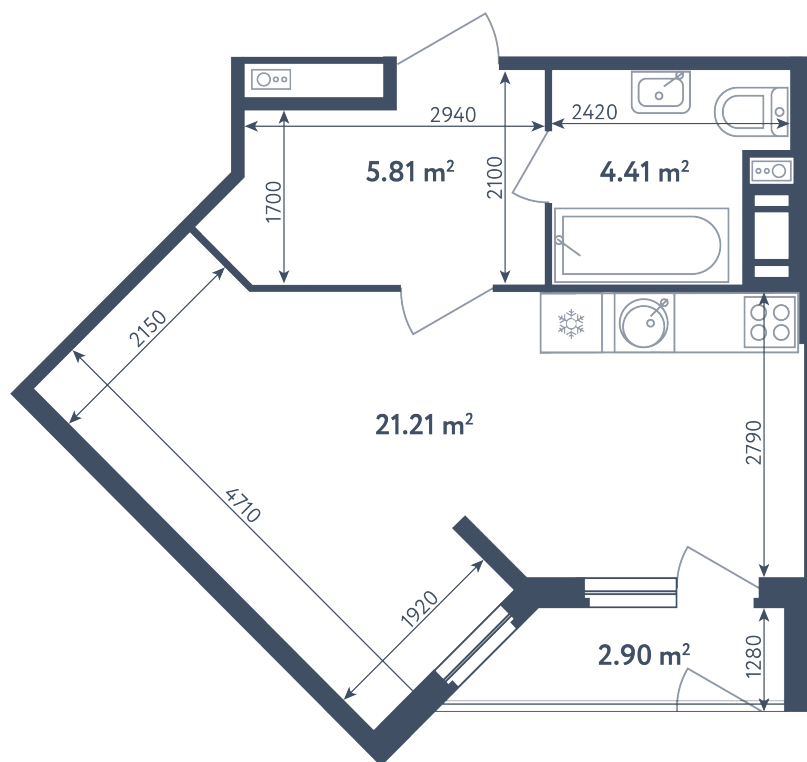

Студия

Расположение

5.2 сек., 1 эт.

Общая площадь

32.88 м²

Стоимость

5 516 675 ₽

Студия

Расположение

5.2 сек., 1 эт.

Общая площадь

32.88 м²

Стоимость

5 516 675 ₽