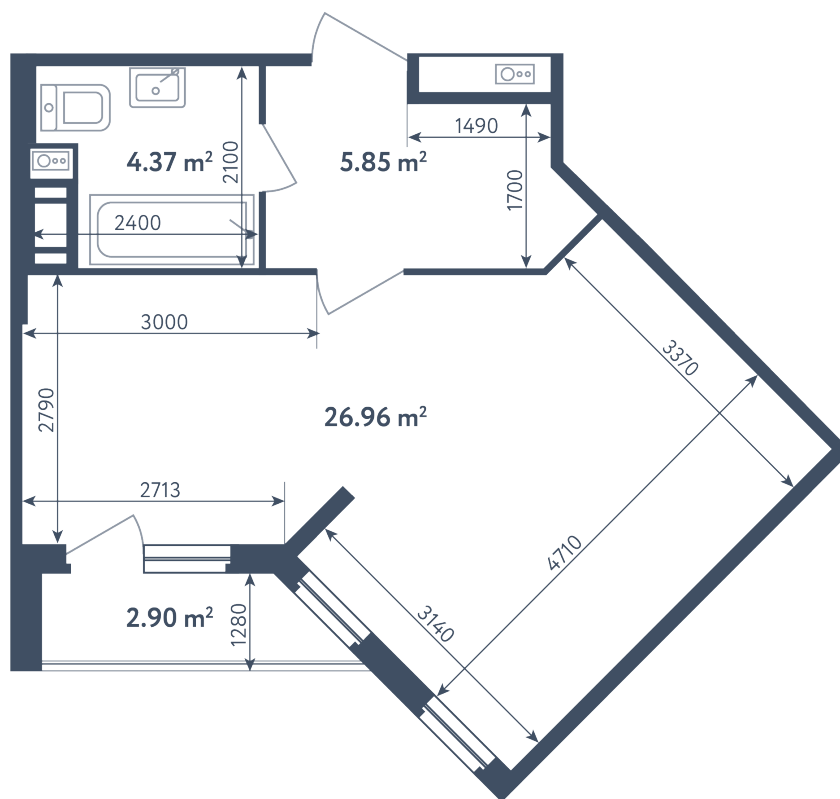

Студия

Расположение

5.2 сек., 2 эт.

Общая площадь

38.63 м²

Стоимость

7 088 605 ₽

Студия

Расположение

5.2 сек., 2 эт.

Общая площадь

38.63 м²

Стоимость

7 088 605 ₽