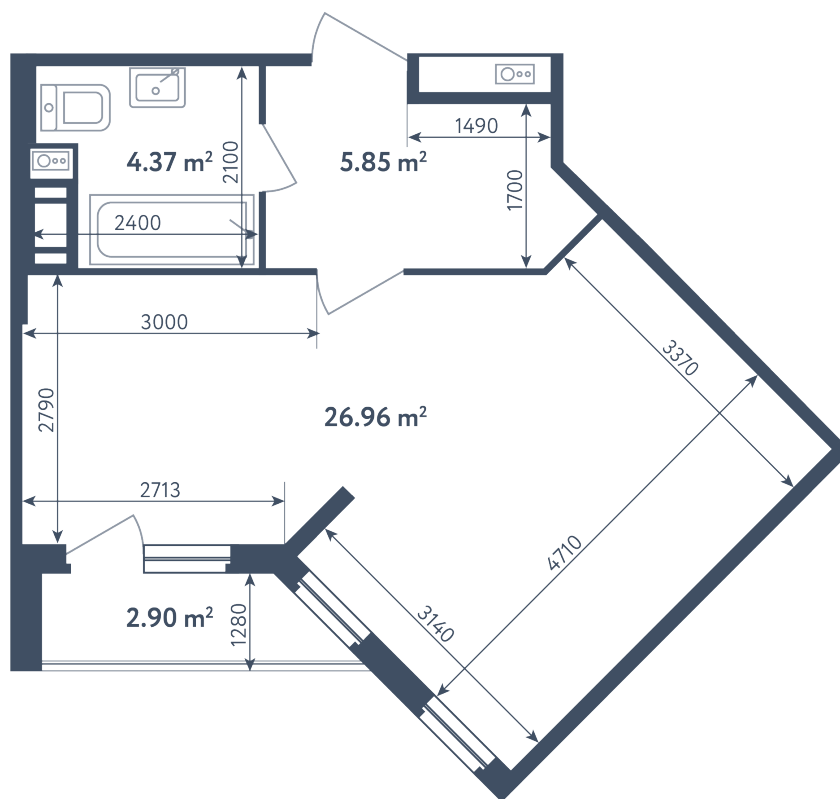

Студия

Расположение

5.2 сек., 2 эт.

Общая площадь

38.63 м²

Стоимость

5 852 445 Р

Студия

Расположение

5.2 сек., 2 эт.

Общая площадь

38.63 м²

Стоимость

5 852 445 ₽