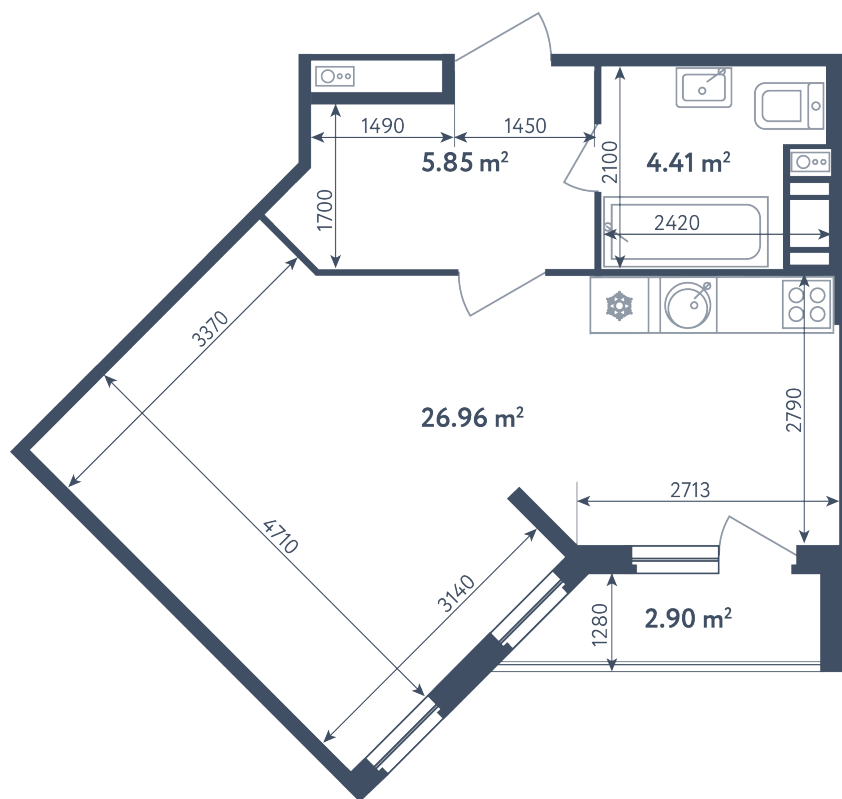

Студия

Расположение

5.2 сек., 2 эт.

Общая площадь

38.63 м²

Стоимость

7 088 605 ₽

Студия

Расположение

5.2 сек., 2 эт.

Общая площадь

38.63 м²

Стоимость

7 088 605 ₹