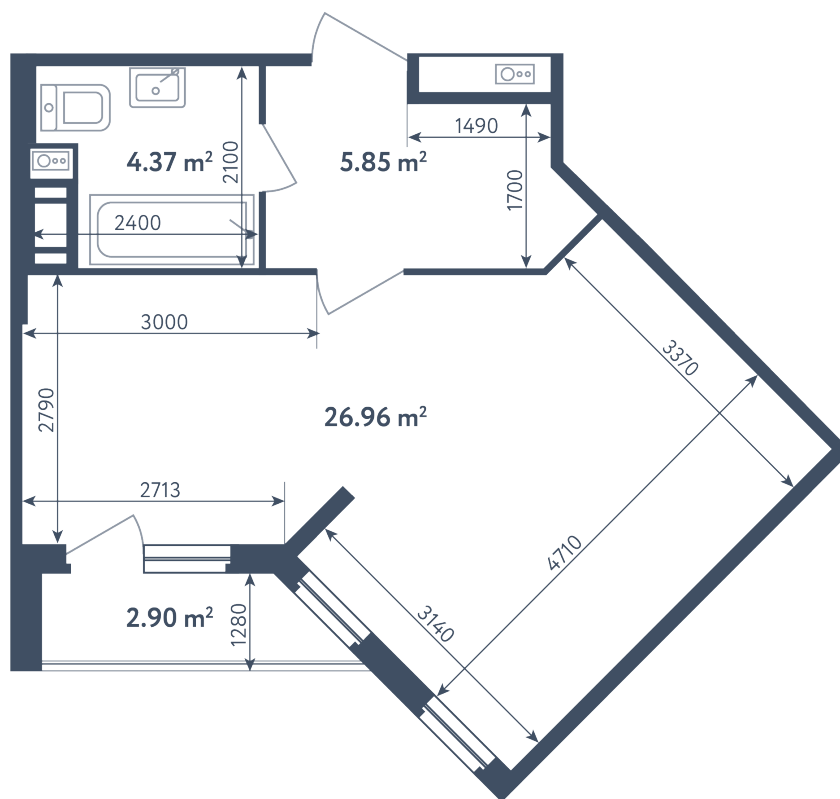

Студия

Расположение

5.2 сек., 3 эт.

Общая площадь

38.63 м²

Стоимость

5 852 445 Р

Студия

Расположение

5.2 сек., 3 эт.

Общая площадь

38.63 м²

Стоимость

5 852 445 ₽