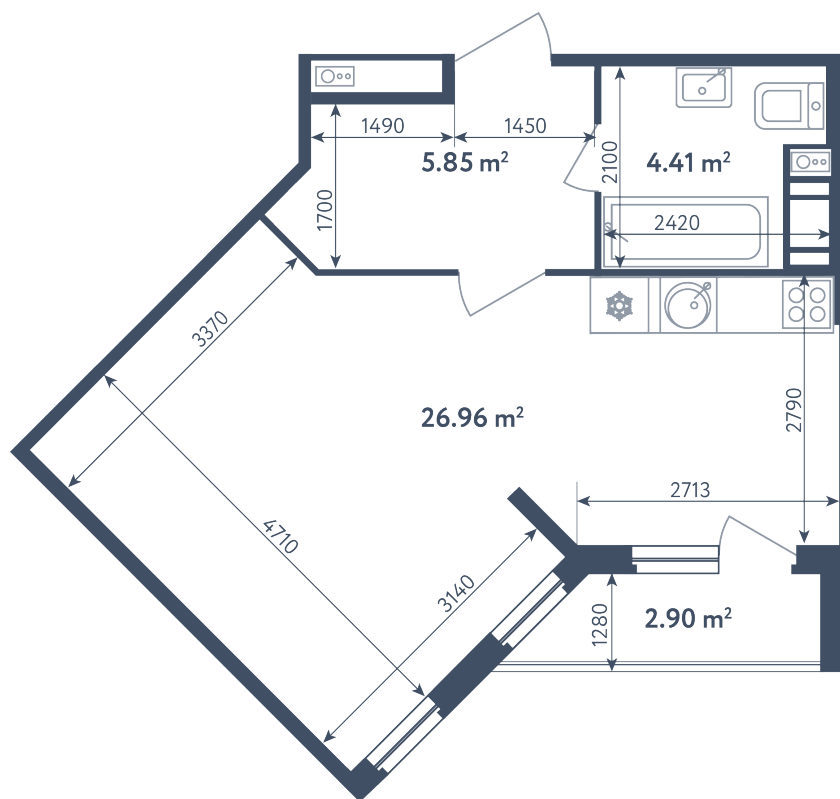

Студия

Расположение

5.2 сек., 3 эт.

Общая площадь

38.63 м²

Стоимость

7 088 605 ₽

Студия

Расположение

5.2 сек., 3 эт.

Общая площадь

38.63 м²

Стоимость

7 088 605 ₹