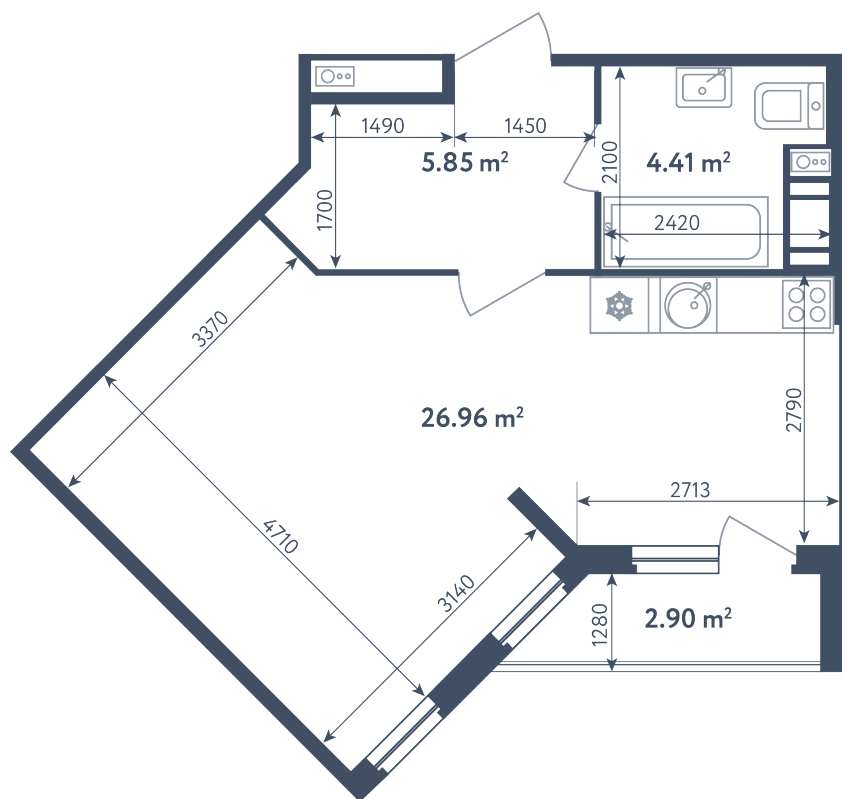

Студия

Расположение

5.2 сек., 3 эт.

Общая площадь

38.63 м²

Стоимость

7 088 605 ₽

Студия

Расположение

5.2 сек., 3 эт.

Общая площадь

38.63 м²

Стоимость

7 088 605 ₹