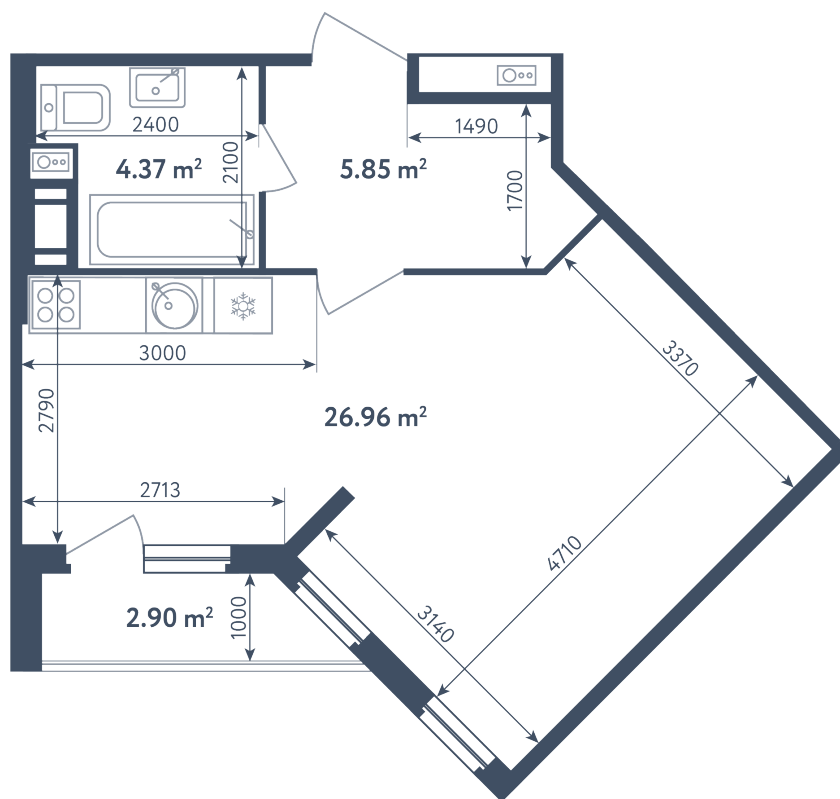

Студия

Расположение

5.2 сек., 4 эт.

Общая площадь

38.63 м²

Стоимость

5 871 760 ₽

Студия

Расположение

5.2 сек., 4 эт.

Общая площадь

38.63 м²

Стоимость

5 871 760 ₽