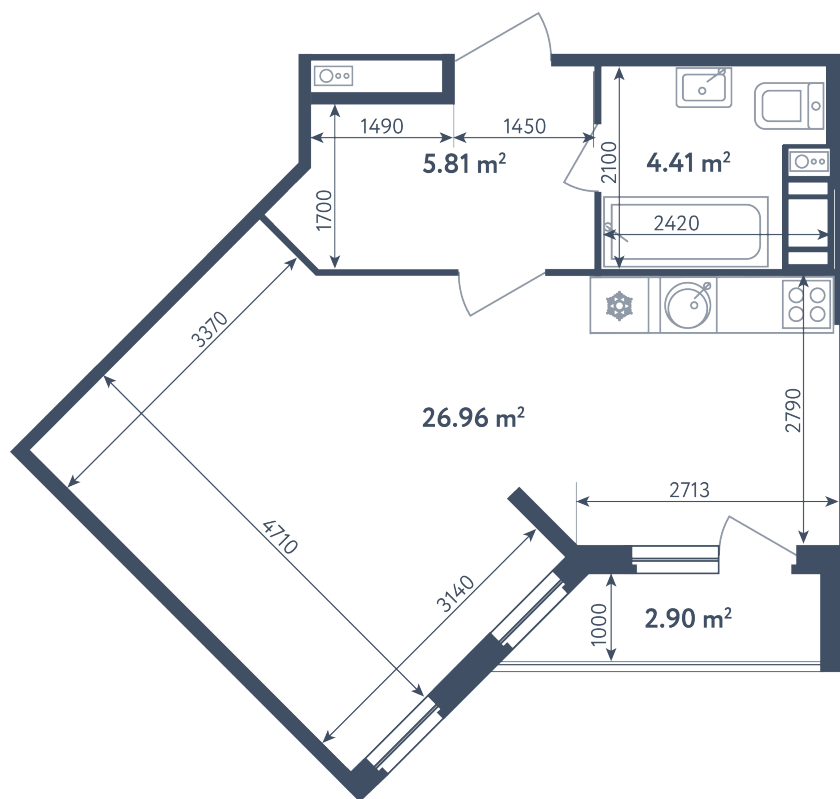

## Студия

Расположение

**5.2 сек., 4 эт.**

Общая площадь

**38.63 м²**

Стоимость

**7 107 920 ₽**

# Студия

Расположение

**5.2 сек., 4 эт.**

Общая площадь

**38.63 м<sup>2</sup>**

Стоимость

**7 107 920 ₹**