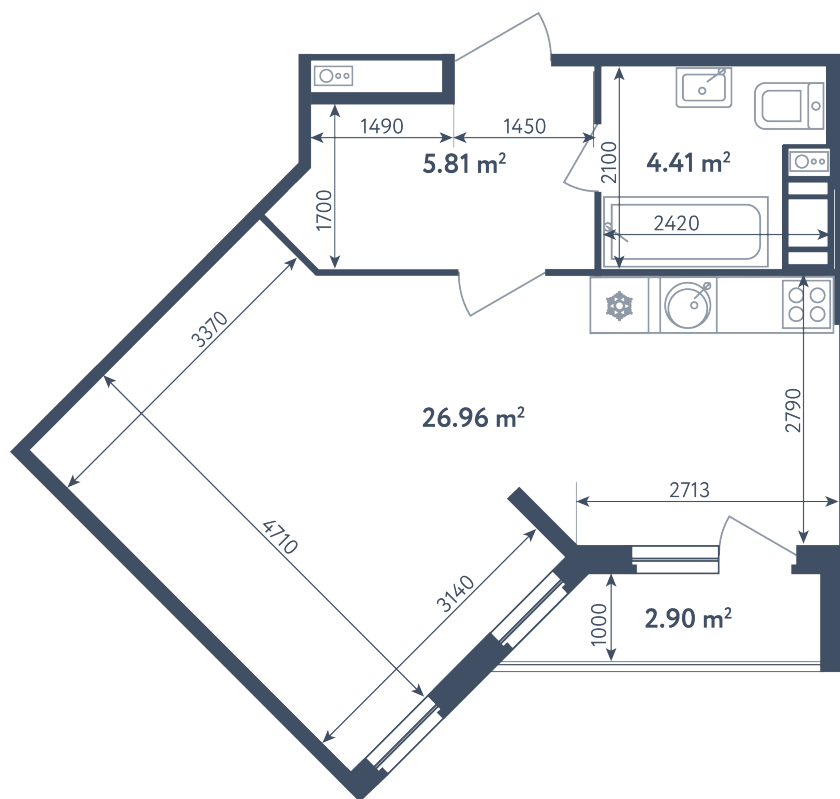

Студия

Расположение

5.2 сек., 4 эт.

Общая площадь

38.63 м²

Стоимость

7 107 920 ₽

Студия

Расположение

5.2 сек., 4 эт.

Общая площадь

38.63 м²

Стоимость

7 107 920 ₹