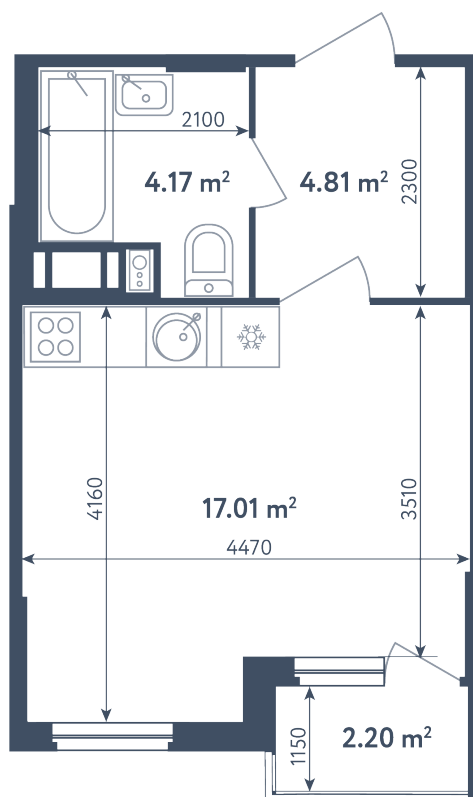

## Студия

Расположение

**5.1 сек., 1 эт.**

Общая площадь

**27.09 м²**

Стоимость

**4 930 380 ₽**

# Студия

Расположение

**5.1 сек., 1 эт.**

Общая площадь

**27.09 м<sup>2</sup>**

Стоимость

**4 930 380 ₽**