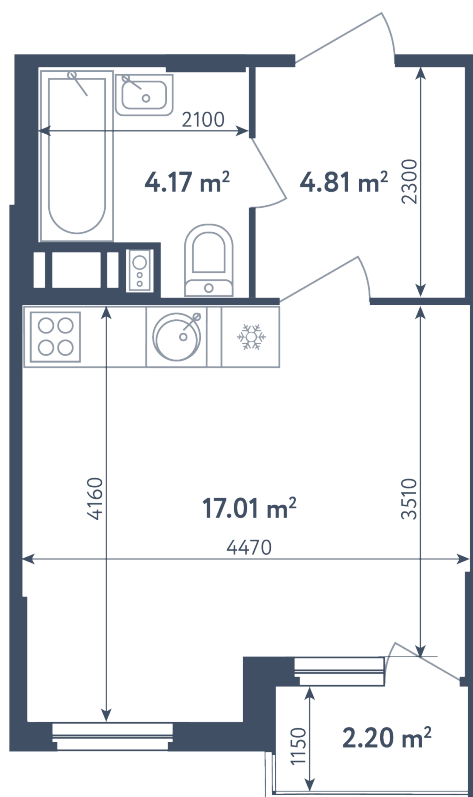

Студия

Расположение

5.1 сек., 1 эт.

Общая площадь

27.09 м²

Стоимость

4 930 380 ₽

Студия

Расположение

5.1 сек., 1 эт.

Общая площадь

27.09 м²

Стоимость

4 930 380 ₽