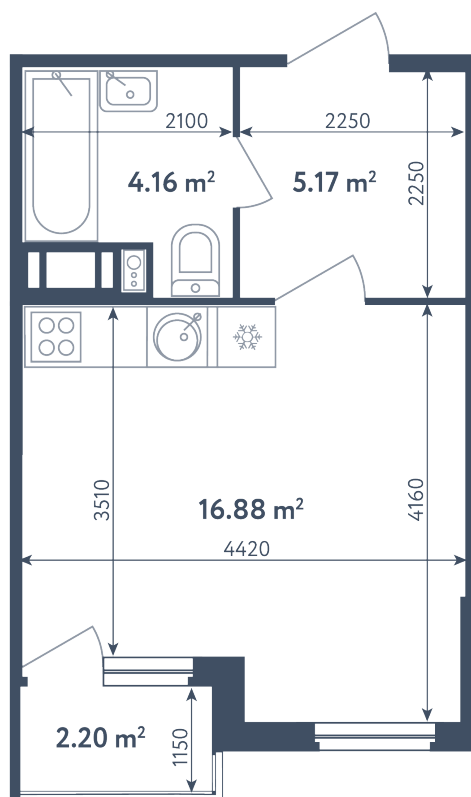

## Студия

Расположение

**5.1 сек., 1 эт.**

Общая площадь

**27.31 м²**

Стоимость

**4 970 420 ₽**

# Студия

Расположение

**5.1 сек., 1 эт.**

Общая площадь

**27.31 м<sup>2</sup>**

Стоимость

**4 970 420 ₽**