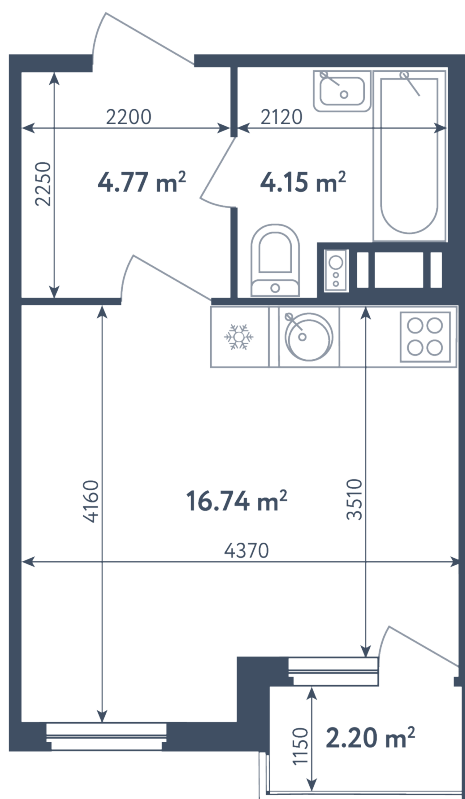

## Студия

Расположение

**5.1 сек., 1 эт.**

Общая площадь

**26.76 м²**

Стоимость

**4 870 320 ₽**

## Студия

Расположение

**5.1 сек., 1 эт.**

Общая площадь

**26.76 м<sup>2</sup>**

Стоимость

**4 870 320 ₽**