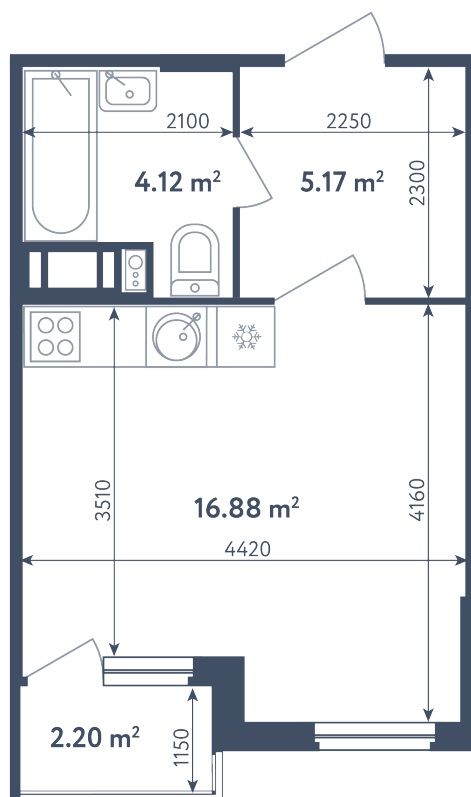

## Студия

Расположение

**5.1 сек., 2 эт.**

Общая площадь

**27.27 м²**

Стоимость

**5 004 045 ₽**

# Студия

Расположение

**5.1 сек., 2 эт.**

Общая площадь

**27.27 м<sup>2</sup>**

Стоимость

**5 004 045 ₽**