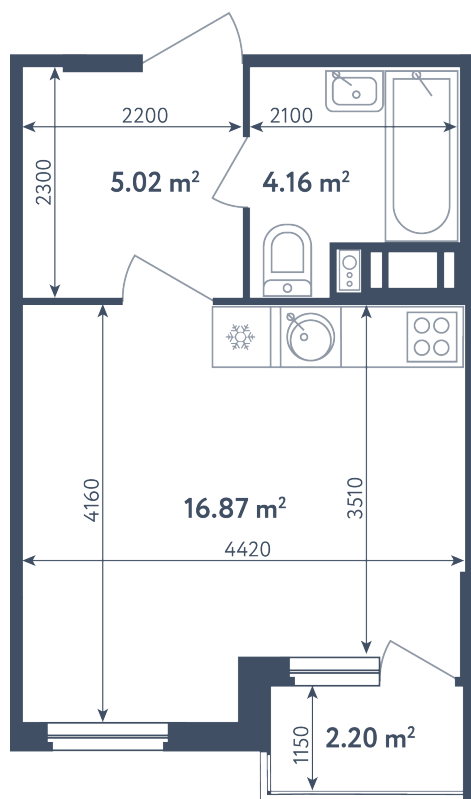

Студия

Расположение

5.1 сек., 2 эт.

Общая площадь

27.15 м²

Стоимость

4 982 025 ₽

Студия

Расположение

5.1 сек., 2 эт.

Общая площадь

27.15 м²

Стоимость

4 982 025 ₽