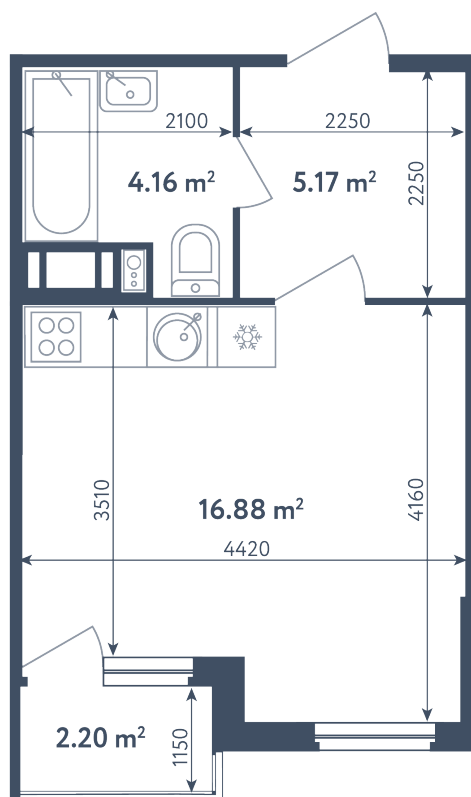

## Студия

Расположение

**5.1 сек., 2 эт.**

Общая площадь

**27.31 м²**

Стоимость

**5 011 385 ₽**

## Студия

Расположение

**5.1 сек., 2 эт.**

Общая площадь

**27.31 м<sup>2</sup>**

Стоимость

**5 011 385 ₹**