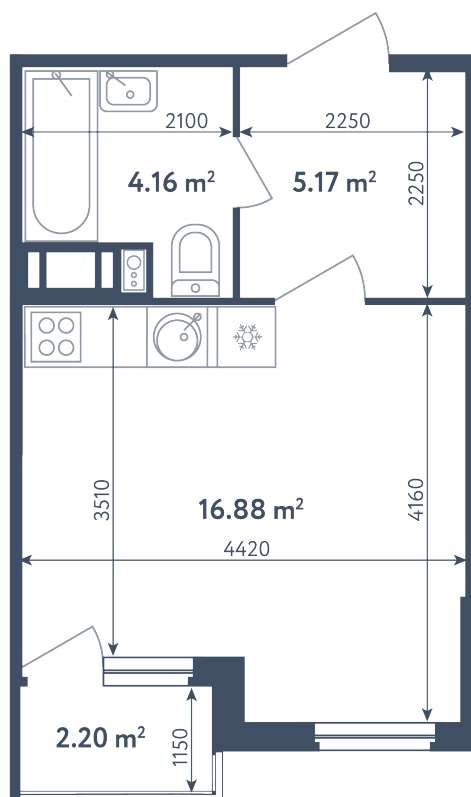

Студия

Расположение

5.1 сек., 2 эт.

Общая площадь

27.31 м²

Стоимость

5 011 385 ₽

Студия

Расположение

5.1 сек., 2 эт.

Общая площадь

27.31 м²

Стоимость

5 011 385 ₽