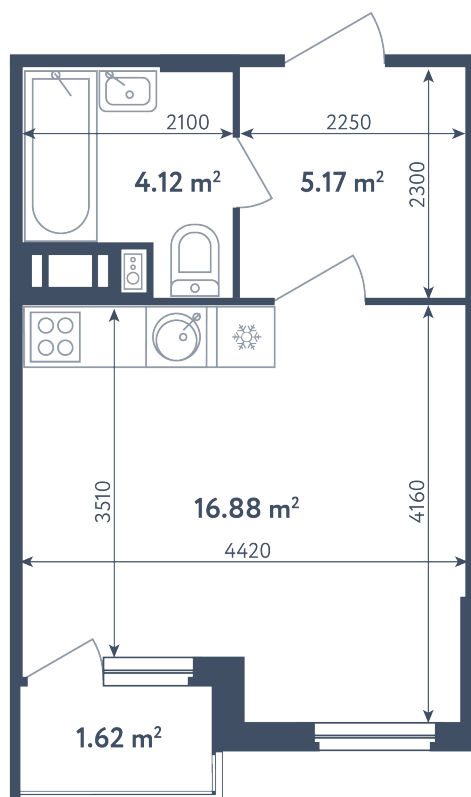

*Без остекления

Студия

Расположение

5.1 сек., 4 эт.

Общая площадь

26.98 м²

Стоимость

4 964 320 ₽

Студия

Расположение

5.1 сек., 4 эт.

Общая площадь

26.98 м²

Стоимость

4 964 320 ₹