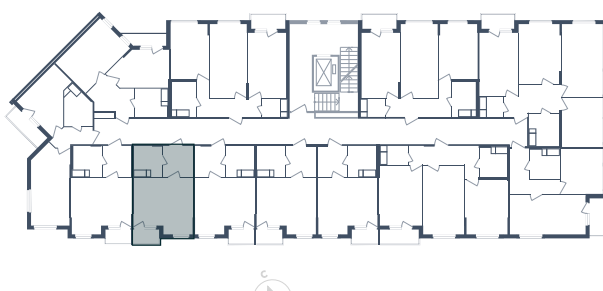

*Без остекления

Студия

Расположение

5.1 сек., 4 эт.

Общая площадь

26.98 м²

Стоимость

4 964 320 ₽

Студия

Расположение

5.1 сек., 4 эт.

Общая площадь

26.98 м²

Стоимость

4 964 320 ₹