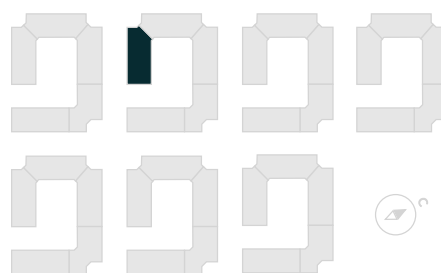

*Без остекления

Студия

Расположение

5.1 сек., 4 эт.

Общая площадь

26.98 м²

Стоимость

4 964 320 ₽

Студия

Расположение

5.1 сек., 4 эт.

Общая площадь

26.98 м²

Стоимость

4 964 320 ₹