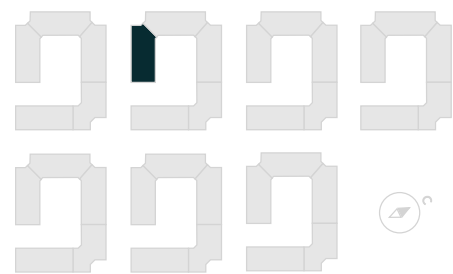

## Студия

Расположение

**5.1 сек., 4 эт.**

Общая площадь

**27.02 м<sup>2</sup>**

Стоимость

**5 272 938 ₺**

## Студия

Расположение

**5.1 сек., 4 эт.**

Общая площадь

**27.02 м<sup>2</sup>**

Стоимость

**5 272 938 ₹**