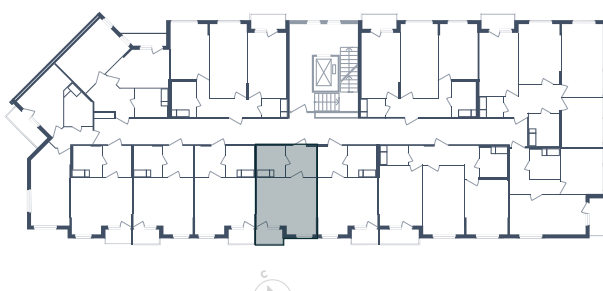

*Без остекления

Студия

Расположение

5.1 сек., 4 эт.

Общая площадь

27.02 м²

Стоимость

4 971 680 ₽

Студия

Расположение

5.1 сек., 4 эт.

Общая площадь

27.02 м²

Стоимость

4 971 680 ₽