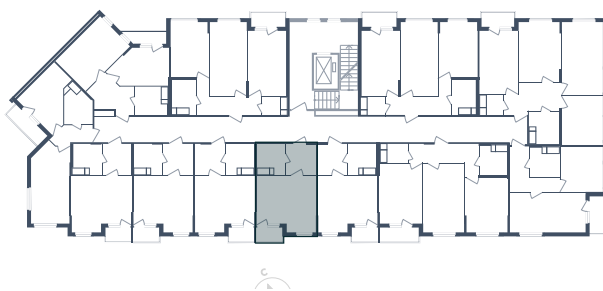

## Студия

Расположение

**5.1 сек., 4 эт.**

Общая площадь

**27.02 м<sup>2</sup>**

Стоимость

**5 272 938 ₺**

## Студия

Расположение

**5.1 сек., 4 эт.**

Общая площадь

**27.02 м<sup>2</sup>**

Стоимость

**5 272 938 ₹**