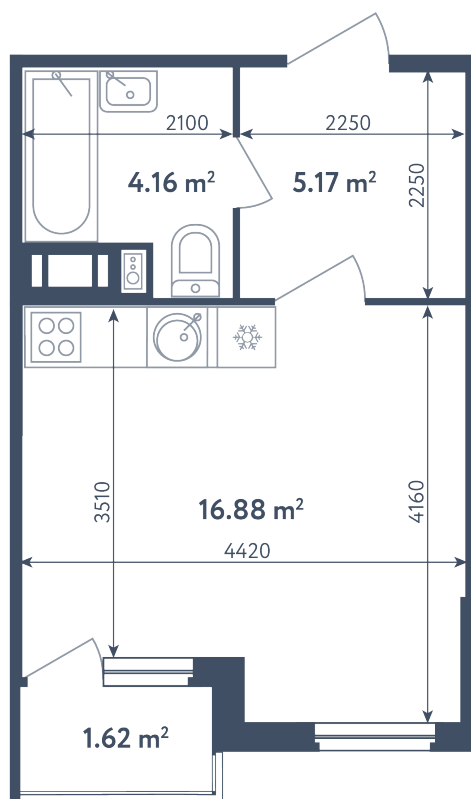

## Студия

Расположение

**5.1 сек., 4 эт.**

Общая площадь

**27.02 м<sup>2</sup>**

Стоимость

**5 272 938 ₺**

## Студия

Расположение

**5.1 сек., 4 эт.**

Общая площадь

**27.02 м<sup>2</sup>**

Стоимость

**5 272 938 ₹**