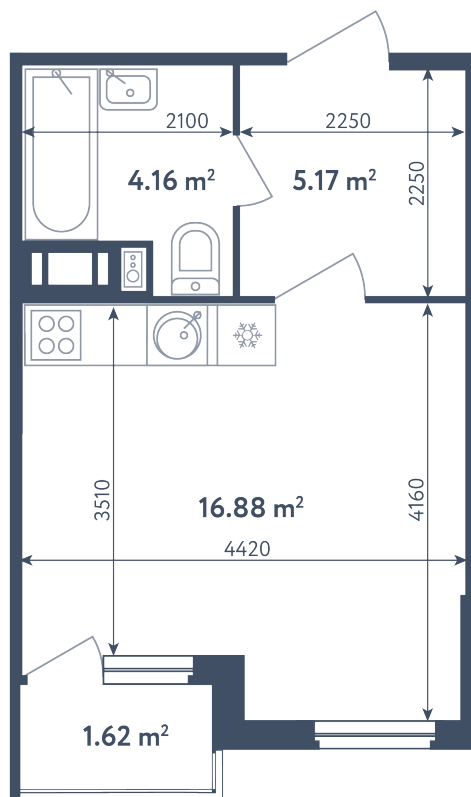

*Без остекления

Студия

Расположение

5.1 сек., 4 эт.

Общая площадь

27.02 м²

Стоимость

4 971 680 ₽

Студия

Расположение

5.1 сек., 4 эт.

Общая площадь

27.02 м²

Стоимость

4 971 680 ₽