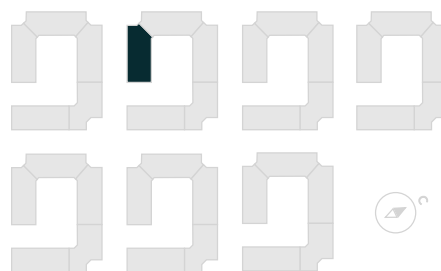

*Без остекления

Студия

Расположение

5.1 сек., 4 эт.

Общая площадь

27.02 м²

Стоимость

4 971 680 ₽

Студия

Расположение

5.1 сек., 4 эт.

Общая площадь

27.02 м²

Стоимость

4 971 680 ₽