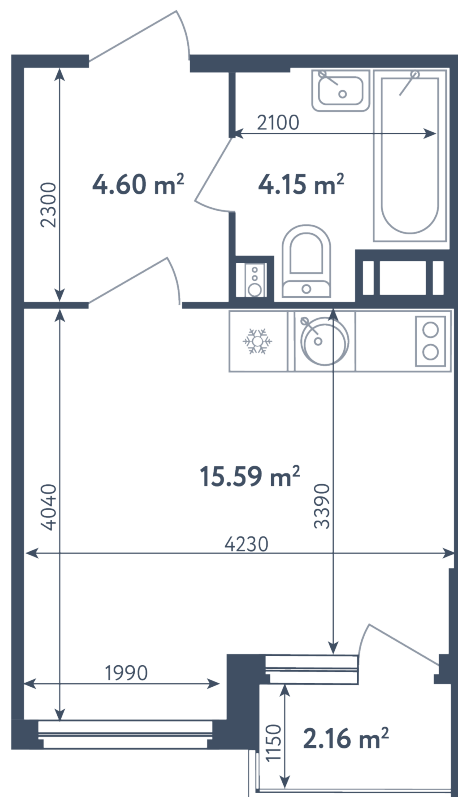

## Студия

Расположение

**4.5 сек., 4 эт.**

Общая площадь

**25.42 м²**

Стоимость

**4 677 280 ₽**

# Студия

Расположение

**4.5 сек., 4 эт.**

Общая площадь

**25.42 м<sup>2</sup>**

Стоимость

**4 677 280 ₽**