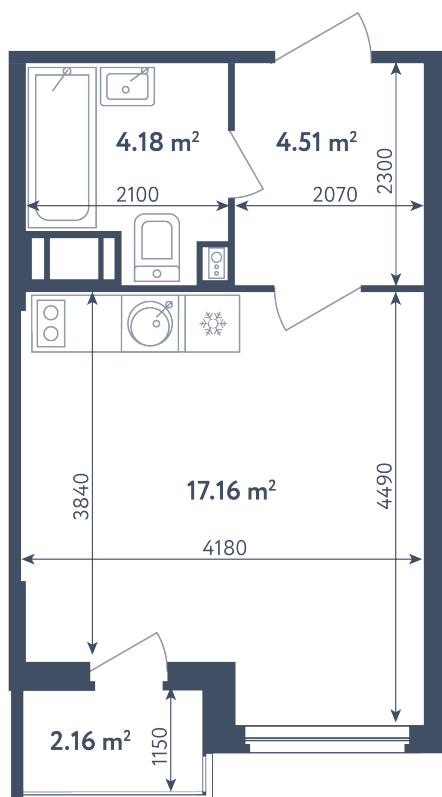

Студия

Расположение

4.4 сек., 2 эт.

Общая площадь

26.93 м²

Стоимость

4 941 655 ₽

Студия

Расположение

4.4 сек., 2 эт.

Общая площадь

26.93 м²

Стоимость

4 941 655 ₽